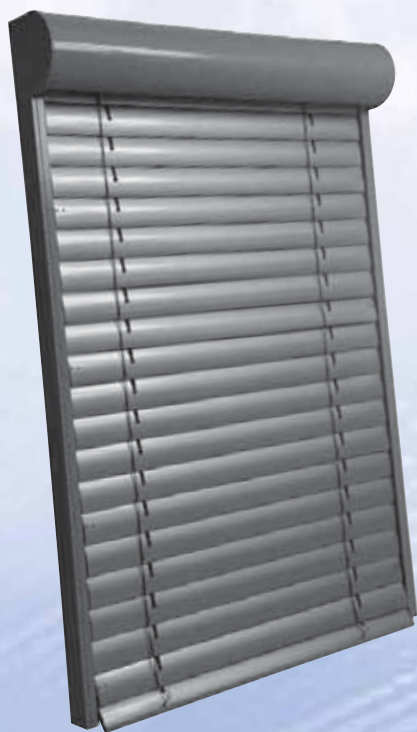

NOVINKA!

EUROSUN® VENKOVNÍ ŽALUZIE V ROLETOVÉM KASTLÍKU

Nejlepší příklad inovace značky EUROSUN je nové, elegantní a praktické řešení venkovních žaluzií zabudovaných do roletových kastlíků. Tento systém dodává EUROSUN s různými typy lamel ve všech šířkách v kombinaci s roletovými kastlíky v mnoha barevných provedeních.

Nabídka firmy EUROSUN obsahuje

Nechte si ještě dnes poradit od našeho obchodního zástupce.

Ihr Fachhändler

EUROSUN®
Evropská kvalita

EUROSUN AG - Verkauf | Ke Stvanici 3/656 | CZ-186 00 Prag 8
Tschech. Republik | Tel: 00420/226531340 | Fax: 00420/226531339
eMail: info@eurosun.cz | www.eurosun.cz