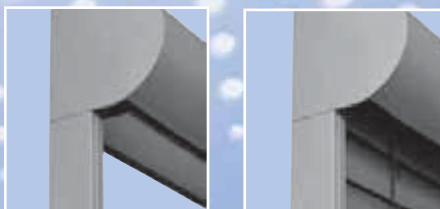

Venkovní žaluzie EUROSUN v sobě ideálně spojují funkci sluneční a světelné ochrany, která má i významné tepelné izolační účinky.

Venkovní žaluzie s lamelami v zavřeném stavu dokonale zabrání nechtěným pohledům zvenku a vytváří dle Vašeho přání příjemnou

Typy lamel EUROSUN

Venkovní žaluzie EUROSUN dodáváme ve třech základních typech lamel a to v závislosti na velikosti produktu a požadavku na jeho design. Kromě plochých lamel a lamel s lemem, které díky svému hladkému a oblému provedení působí velmi esteticky nabízí EUROSUN i robustní stabilní provedení v lamelách typu Z.

Šířky lamel v mm
60, 80

Typ lamely Z-profil

Šířky lamel v mm
80, 90

NOVINKA! EUROSUN® VENKOVNÍ ŽALUZIE V ROLETOVÉM KASTLÍKU

Nejlepší příklad inovace značky EUROSUN je nové, elegantní a praktické řešení venkovních žaluzií zabudovaných do roletových kastlíků. Tento systém dodává EUROSUN s různými typy lamel ve všech šířích v kombinaci s roletovými kastlíky v mnoha barevných provedeních.

Nabídka firmy EUROSUN obsahuje

Venkovní žaluzie

Vnitřní žaluzie

Vertikální žaluzie

Plisé

Rolety

Širokoplošné závěsy

Nechte si ještě dnes poradit od našeho obchodního zástupce