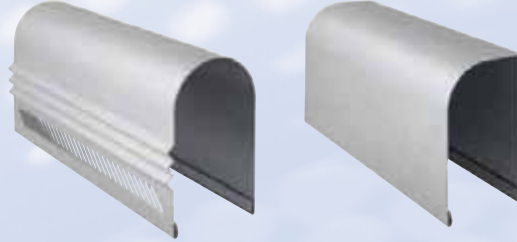

Venkovní žaluzie EUROSUN v sobě ideálně spojují funkci sluneční a světelné ochrany, která má i významné tepelné izolační účinky.

Venkovní žaluzie s lamelami v zavřeném stavu dokonale zabrání nechtěným pohledům zvenku a vytváří dle Vašeho přání příjemnou

intimní atmosféru. Skutečně fascinující souhru průniku světla a slunečních paprsků dosáhnete plynulým natáčením horizontálních lamel. Tímto jedinečným efektem docílíte možnost výhledu zevnitř ven, přičemž Vaše soukromí zůstane ochráněno před nežádoucími pohledy zvenku.

Venkovní žaluzie EUROSUN mohou být dle Vašeho přání a technických podmínek vybaveny krycími plechy v různých podobách. Rozličné formy a barevná provedení dokreslují estetický dojem celého produktu i fasády domu.

Typy lamel EUROSUN

Venkovní žaluzie EUROSUN dodáváme ve třech základních typech lamel a to v závislosti na velikosti produktu a požadavku na jeho design. Kromě plochých lamel a lamel s lemem, které díky svému hladkému a oblému provedení působí velmi esteticky nabízí EUROSUN i robustní stabilní provedení v lamelách typu Z.