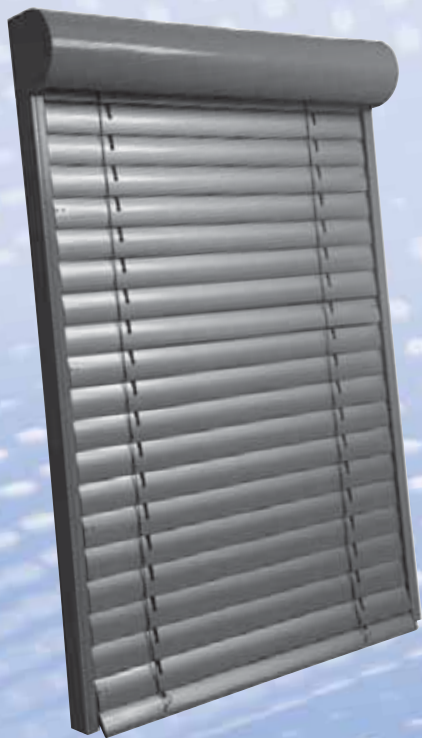

intimní atmosféru. Skutečně fascinující souhru průniku světla a slunečních paprsků dosáhnete plynulým natáčením horizontálních lamel. Tímto jedinečným efektem docílíte možnost výhledu zevnitř ven, přičemž Vaše soukromí zůstane ochráněno před nežádoucími pohledy zvenku.

Typy lamel EUROSUN

Venkovní žaluzie EUROSUN dodáváme ve třech základních typech lamel a to v závislosti na velikosti produktu a požadavku na jeho design. Kromě plochých lamel a lamel s lemem, které díky svému hladkému a oblému provedení působí velmi esteticky nabízí EUROSUN i robustní stabilní provedení v lamelách typu Z.

Šířky lamel v mm
60, 80

Typ lamely Z-profil

Šířky lamel v mm
80, 90

NOVINKA! EUROSUN® VENKOVNÍ ŽALUZIE V ROLETOVÉM KASTLÍKU

Nejlepší příklad inovace značky EUROSUN je nové, elegantní a praktické řešení venkovních žaluzií zabudovaných do roletových kastlíků. Tento systém dodává EUROSUN s různými typy lamel ve všech šířích v kombinaci s roletovými kastlíky v mnoha barevných provedeních.

Nabídka firmy EUROSUN obsahuje

Venkovní žaluzie

Vnitřní žaluzie

Vertikální žaluzie

Plisé

Rolety

Širokoplošné závěsy

Nechte si ještě dnes poradit od našeho obchodního zástupce